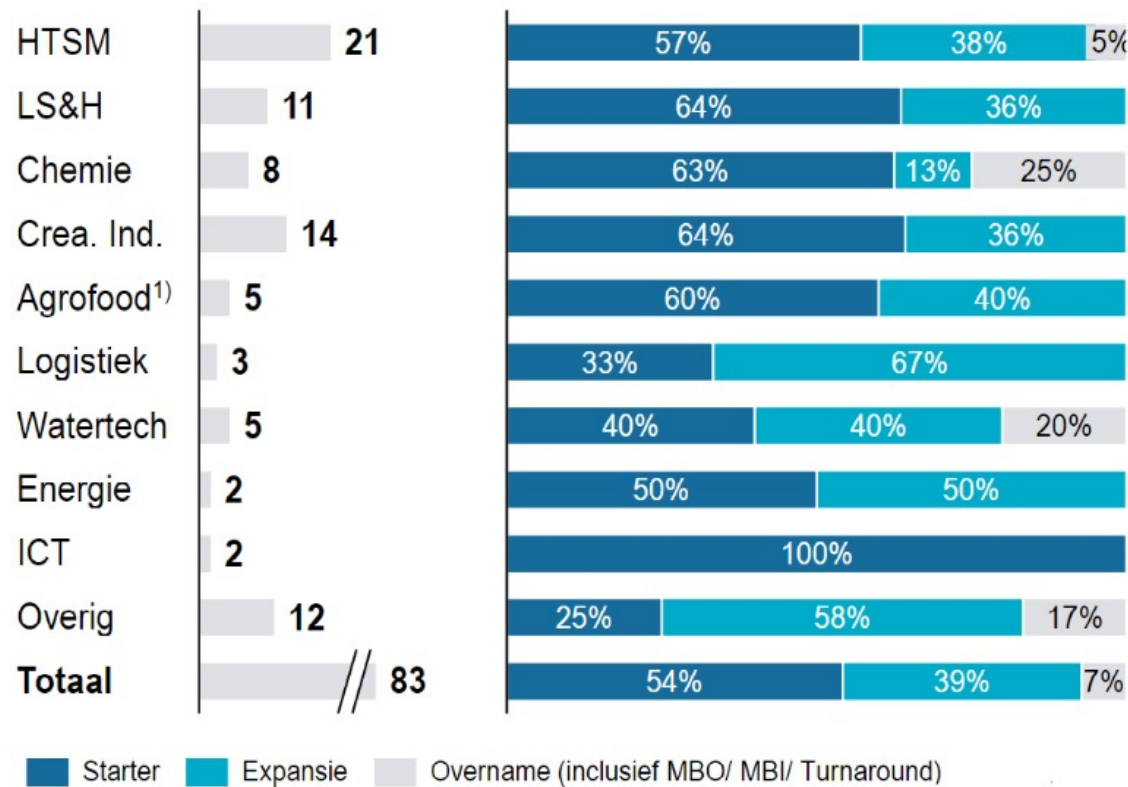

Innoveren

We brengen bedrijven en kennisinstellingen bij elkaar en ontwikkelen daarmee kansrijke innovatie projecten.

| |
|---------------------------|
| BOM |
| Horizon |
| Oost NL |
| InnovationQuarter |
| LIOF |
| NOM |
| Impuls Zeeland |
| ROM Utrecht Region |

www.rom-nederland.nl

Waarin investeren we?

Financieringsmogelijkheden

Financieringen mogelijk van 50.000 euro tot 2,5 miljoen

Aandelenkapitaal

- Minderheidsbelang <49%
- Vaak in combinatie met een achtergestelde lening
- Vaak met co-financiers
- Flexibele exit